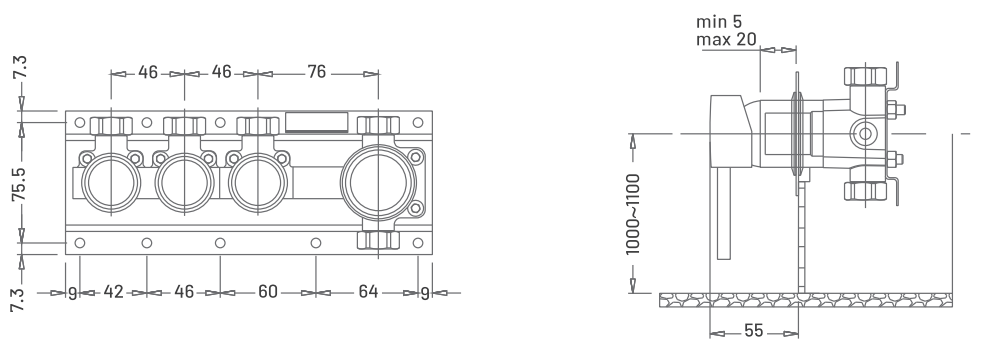

مانلی

toilet  
single lever mixerشیر توالت  
تک دسته اهرمی

MANELI

مانلی

bath  
single lever mixer  
diverter  
automatic resettingشیر حمام  
تک دسته اهرمی  
تغییر جهت دهنده  
بازگشت خودکار

bracket basin

bracket toilet