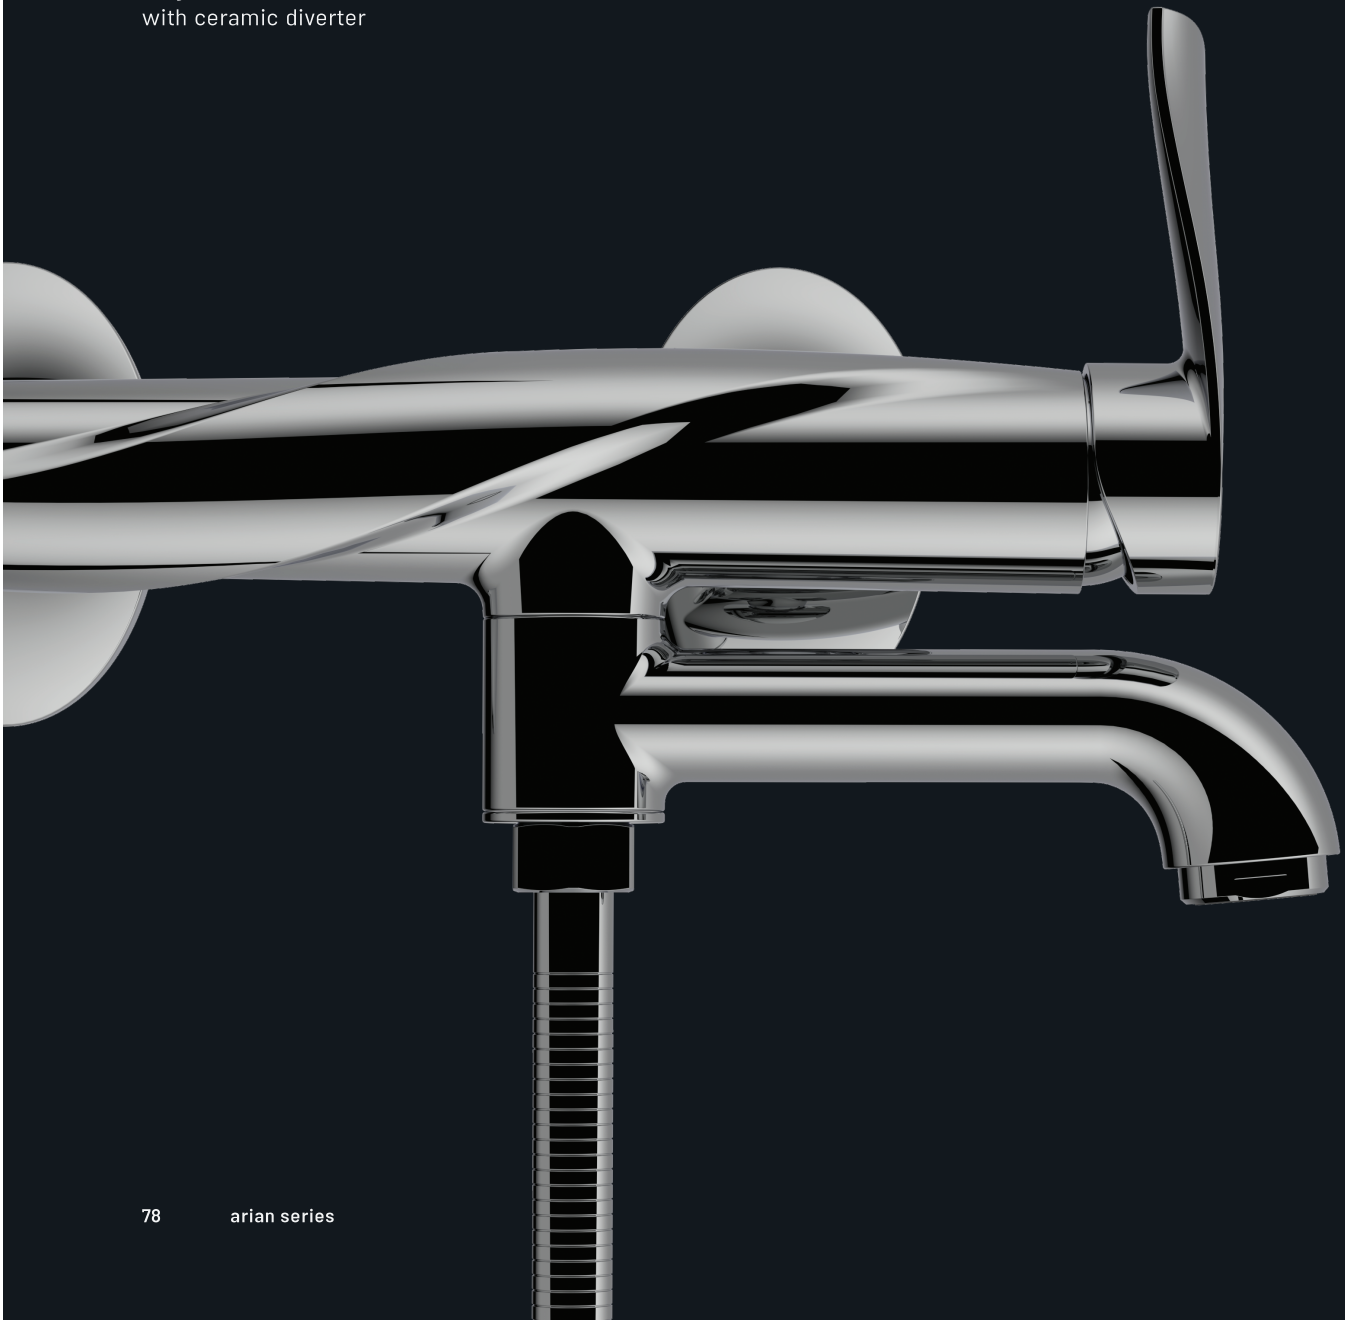

basin  
single lever mixer  
swivel range 360°

شیر روشویی  
تک دسته اهرمی  
چرخش علم ۳۶۰ درجه

ARIAN

آریان

kitchen  
single lever mixer  
swivel range 360°

شیر آشپزخانه  
تک دسته اهرمی  
چرخش علم ۳۶۰ درجه

ARIAN

آریان

toilet  
single lever mixer

شیر توالت  
تک دسته اهرمی

ARIAN

آریان

bath  
single lever mixer  
ceramic diverter

شیر حمام  
تک دسته اهرمی  
با تغییر جهت دهنده

ARIAN

bath  
single lever mixer  
with ceramic diverter

ARSHAM

basin  
single lever mixer  
with swivel range 360°

ARSHAM

toilet  
single lever mixer

ARSHAM

آرشام

basin  
single lever mixer  
swivel range 360°

شیر روشویی  
تک دسته اهرمی  
چرخش علم ۳۶۰ درجه

ARSHAM

آرشام

kitchen  
single lever mixer  
swivel range 360°

شیر آشپزخانه  
تک دسته اهرمی  
چرخش علم ۳۶۰ درجه

ARSHAM

آرشام

toilet  
single lever mixer