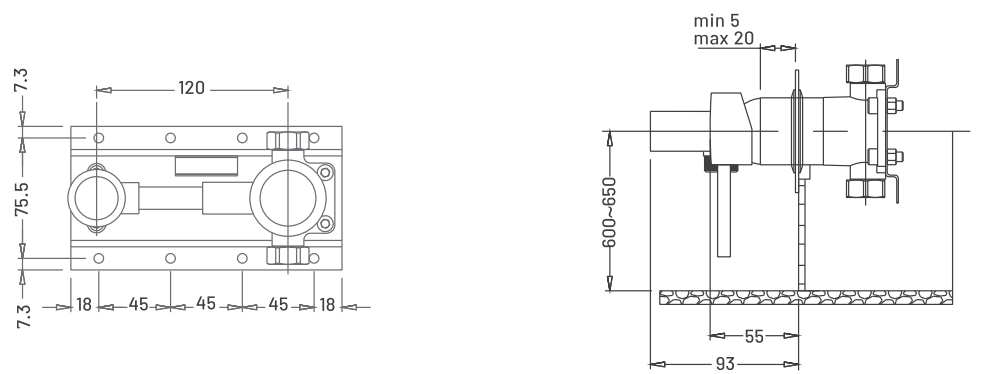

مانلی

toilet  
single lever mixerشیر توالت  
تک دسته اهرمی

MANELI

مانلی

bath  
single lever mixer  
diverter  
automatic resettingشیر حمام  
تک دسته اهرمی  
تغییر جهت دهنده  
بازگشت خودکار

bracket basin

bracket toilet