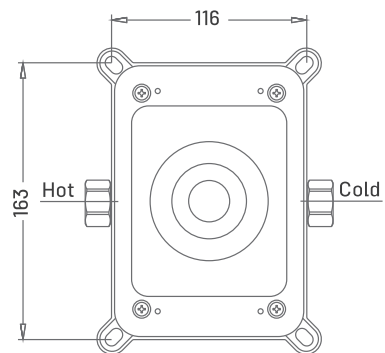

iBox toilet