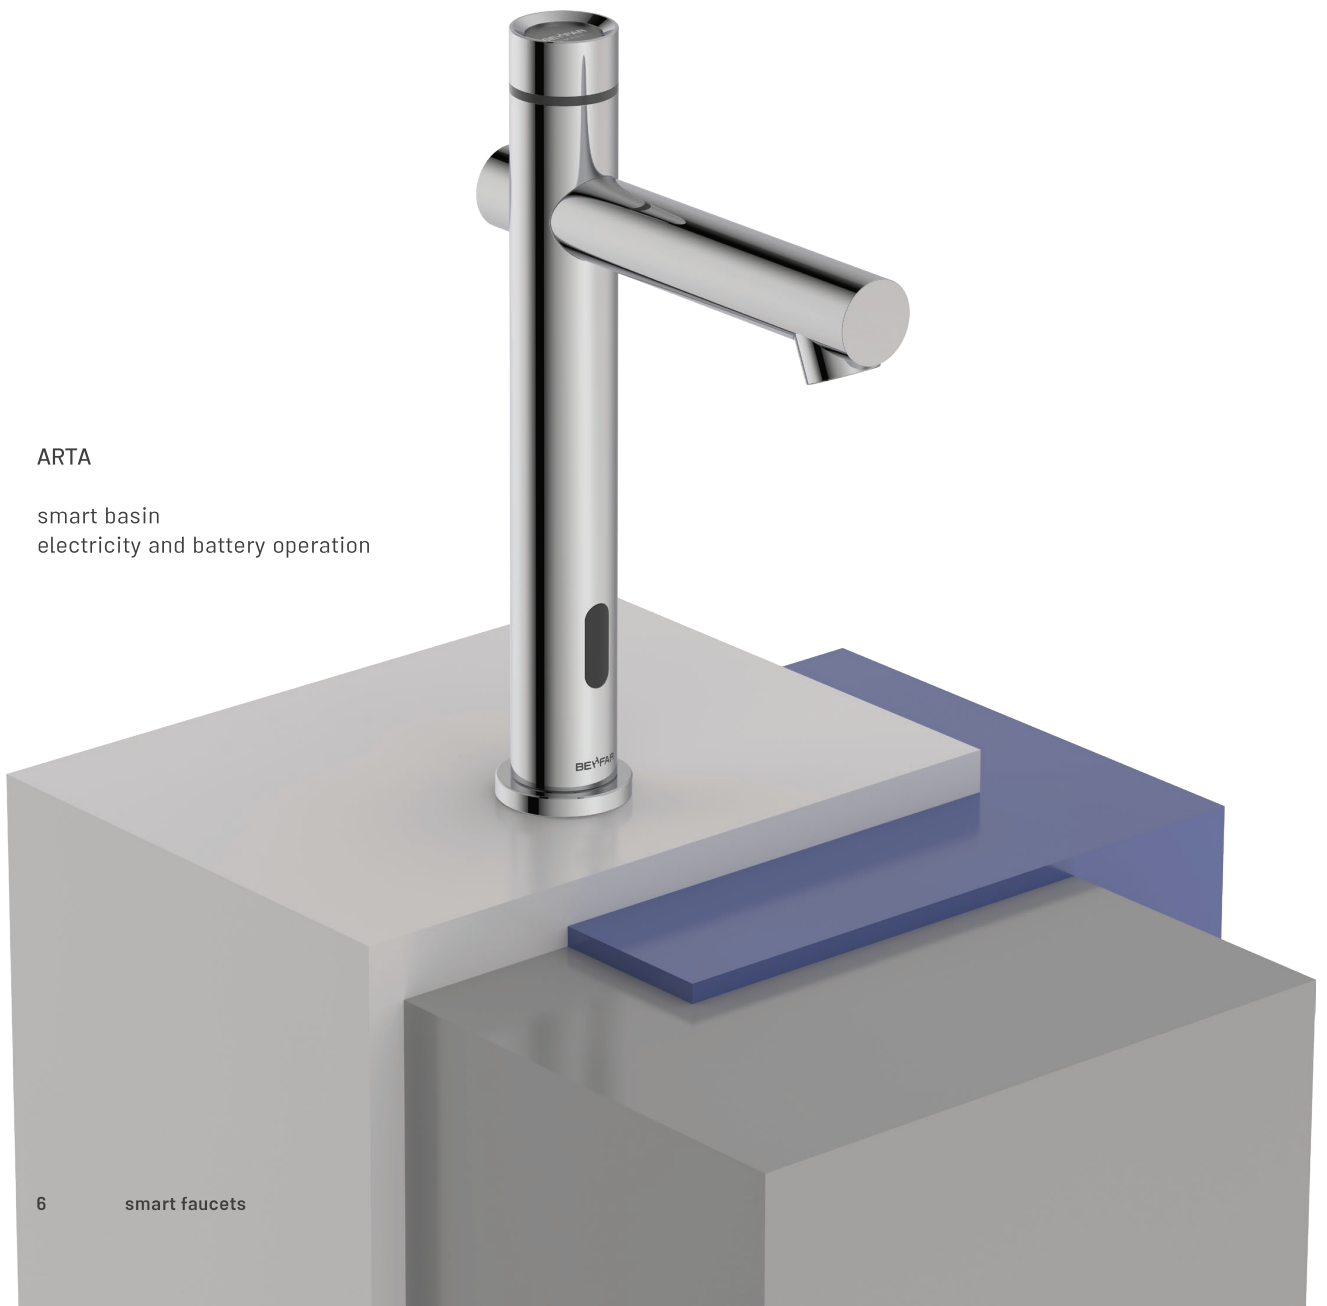

INDEX.	فهرست.
6 - 9	Smart faucets	شیرآلات هوشمند
	-	-
12 - 15	Basin faucets	شیرآلات روشویی
	-	-
18 - 23	Kitchen faucets	شیرآلات آشپزخانه
	-	-
26 - 39	Concealed faucets with iBox	شیرآلات توکار با آی-باکس
40 - 45	Concealed faucets with bracket	شیرآلات توکار با براکت
	-	-
48 - 53	Lima series	سری لیما
54 - 59	Lima concealed series	سری توکار لیما
	-	-
62 - 67	Zino series	سری زینو
68 - 73	Zino concealed series	سری توکار زینو
	-	-
76 - 78	Arian series	سری آریان
79 - 81	Arsham series	سری آرشام
82 - 83	Macan series	سری ماکان
84 - 85	Maneli series	سری مانلی
	-	-
88 - 93	Installation & scale drawing	راهنمای نصب و نقشه ها

ARTA

smart basin
electricity and battery operation