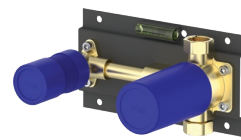

concealed toilet  
single lever mixer  
with bracket

شیر توالت توکار  
تک دسته اهرمی  
با براکت

KAMO

کامو

concealed bath  
single lever mixer  
push-button for 3 functions  
with bracket

شیر حمام توکار  
تک دسته اهرمی  
دکمه ای با ۳ عملکرد  
با براکت

## BRACKET

concealed valve  
cartridge replaceable  
kerox cartridge-35  
brass body material  
electrostatic paint coating