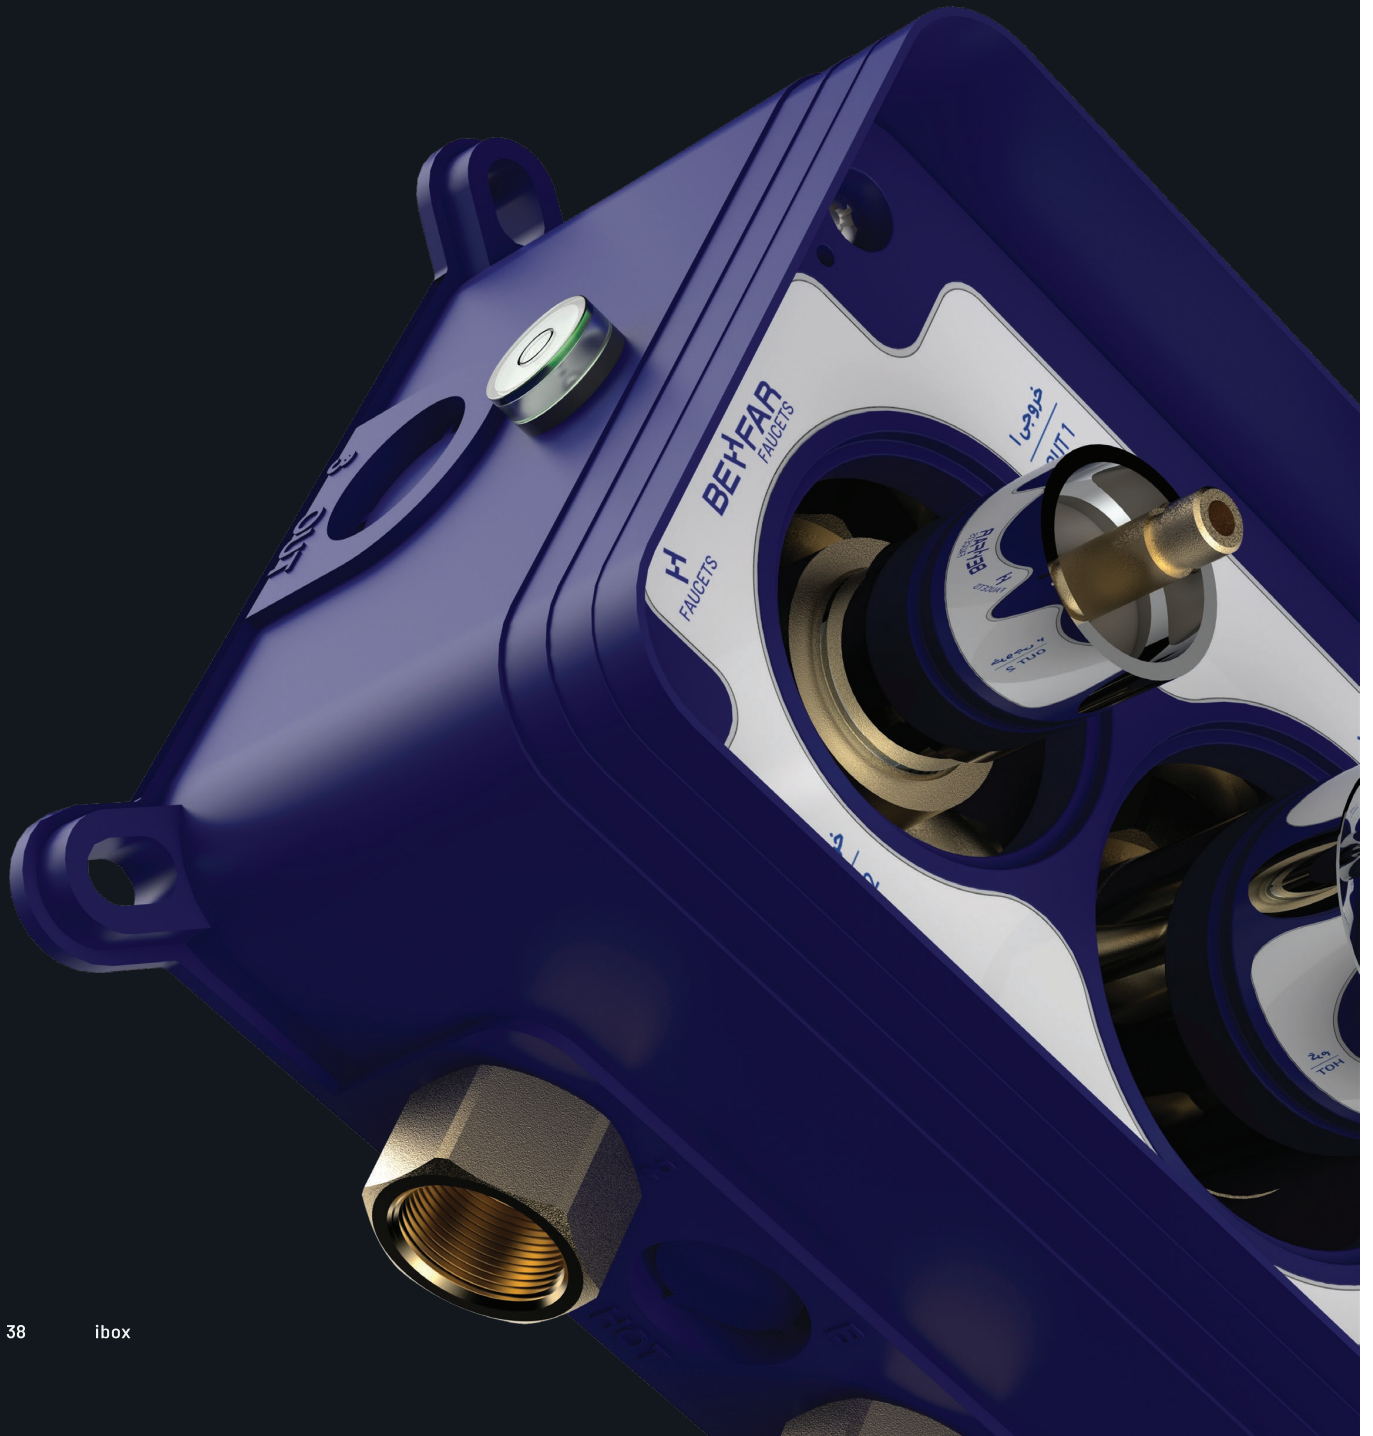

## TOILET iBOX

آی - باکس توالت

concealed valve  
replaceable  
brass body material  
ABS box material  
kerox cartridge-35  
steel hose

شیر توکار  
با قابلیت تعویض  
جنس بدنه برنجی  
جنس باکس ABS  
کارتریج کروکس-۳۵  
شیلنگ استیل