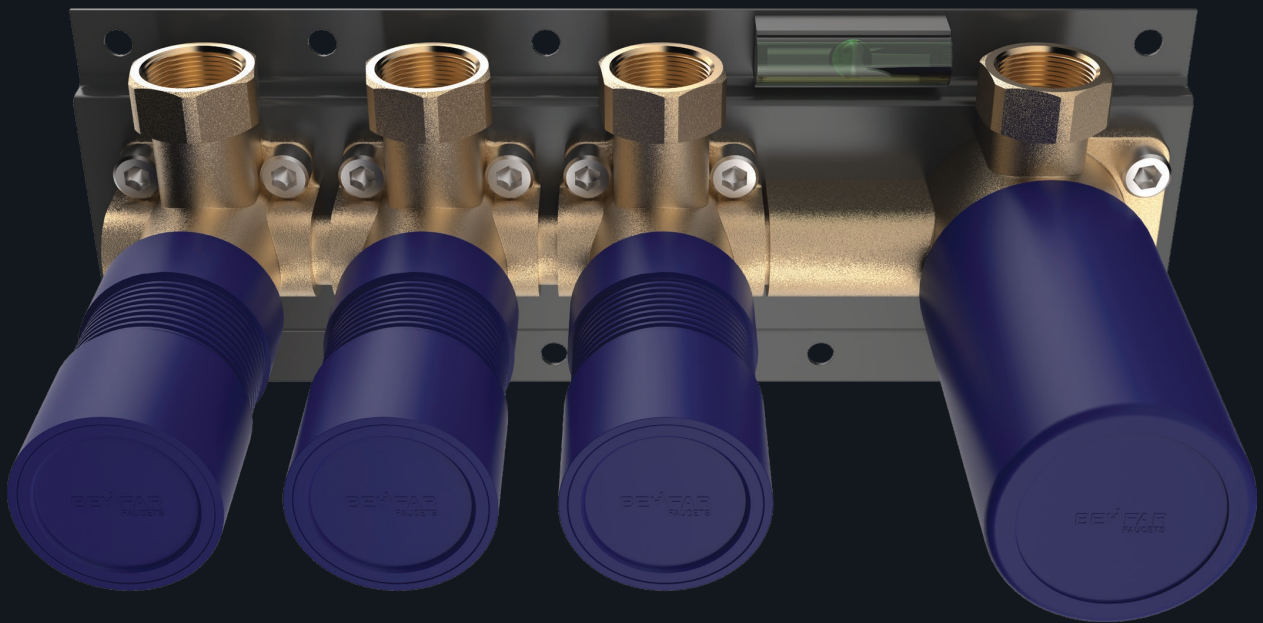

concealed toilet  
single lever mixer  
with bracket

شیر توالت توکار  
تک دسته اهرمی  
با براکت

KAMO

کامو

concealed bath  
single lever mixer  
push-button for 3 functions  
with bracket

شیر حمام توکار  
تک دسته اهرمی  
دکمه ای با ۳ عملکرد  
با براکت

## BRACKET

concealed valve  
cartridge replaceable  
kerox cartridge-35  
brass body material  
electrostatic paint coating