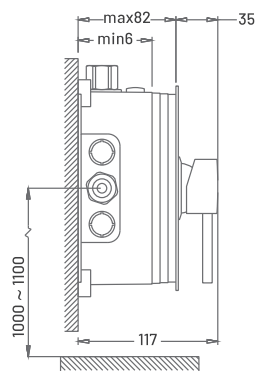

iBox toilet