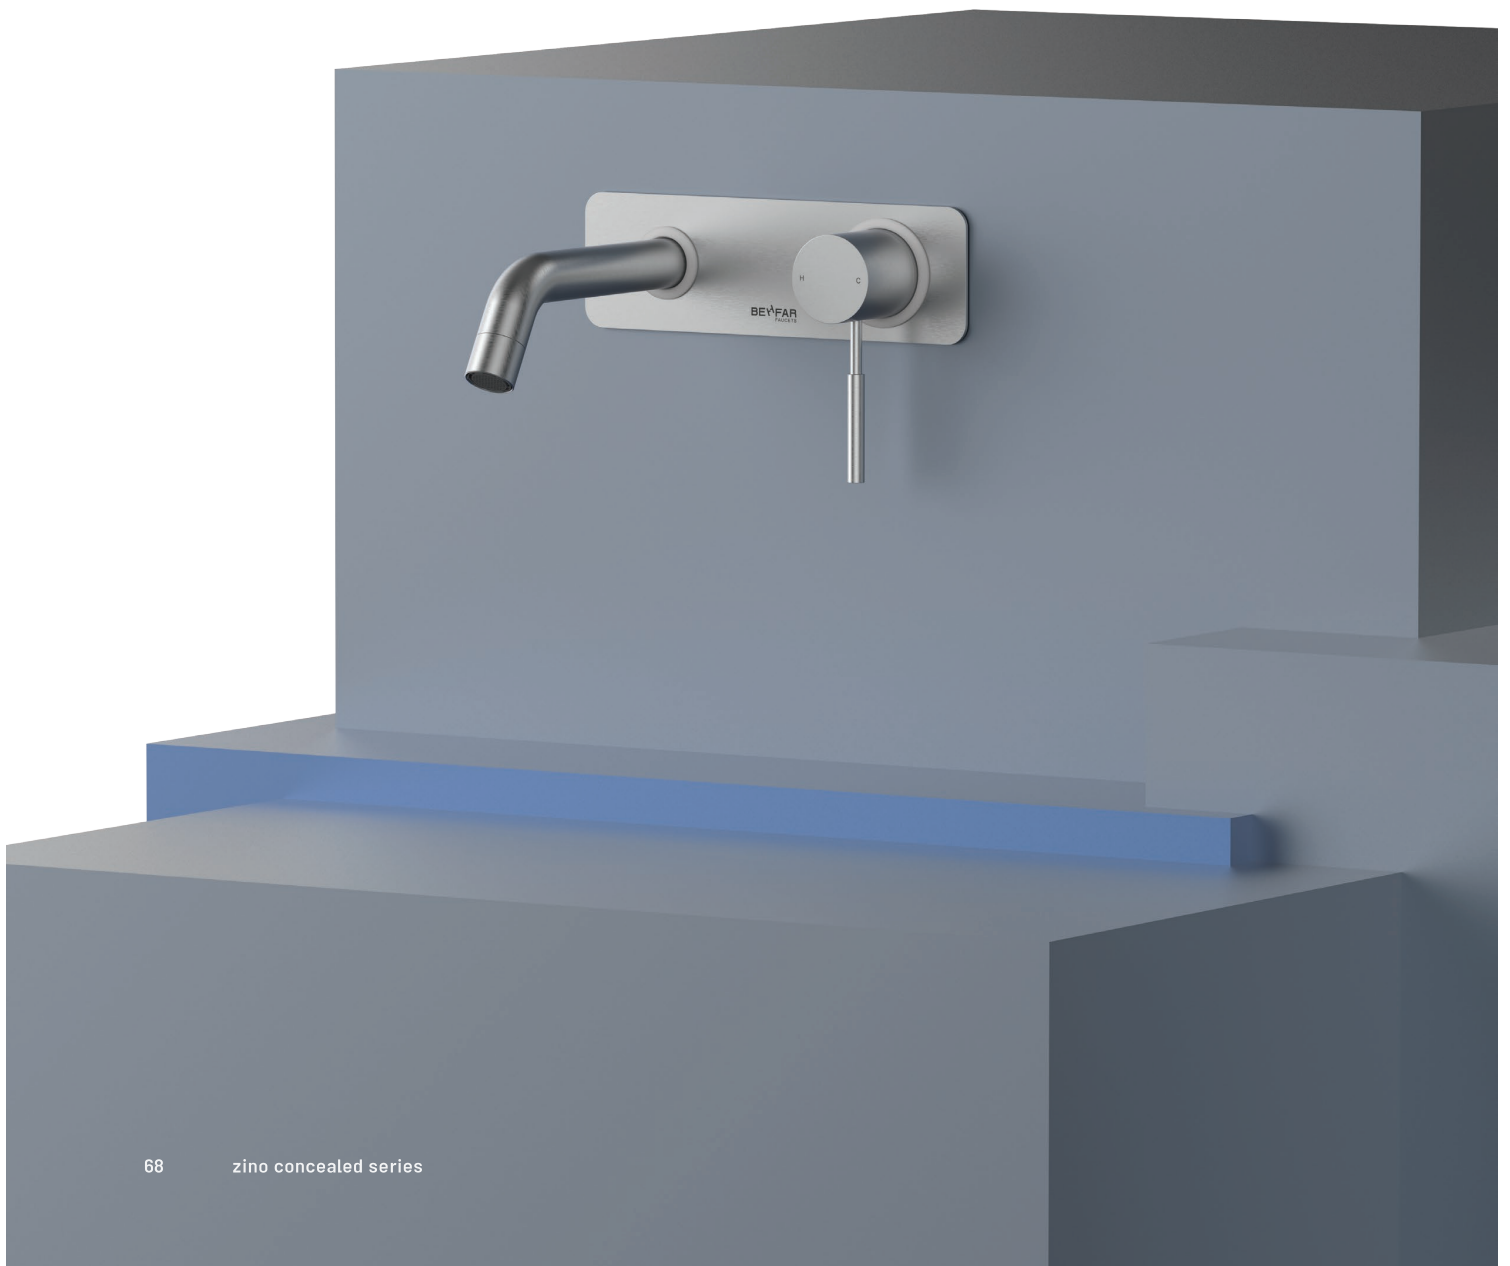

شیر توالت  
تک دسته اهرمی

ZINO

زینو

bath  
single lever mixer  
diverter  
automatic resetting

شیر حمام  
تک دسته اهرمی  
تغییر جهت دهنده  
با بازگشت خودکار

ZINO - S

زینو - کوتاه

basin  
single lever mixer  
comfort zone 150 mm

## ZINO

concealed basin  
single lever mixer  
with bracket

ZINO

concealed bath  
single lever mixer  
push-button for 3 functions  
with bracket

ZINO

concealed toilet  
single lever mixer  
with bracket

ZINO