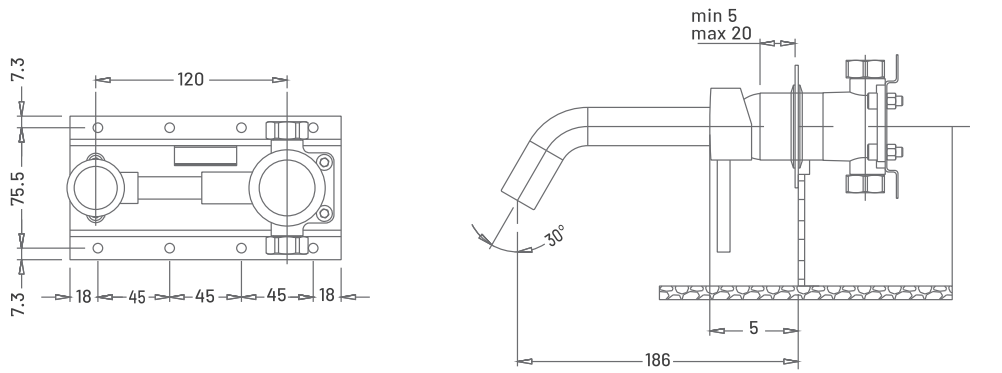

مانلی

toilet  
single lever mixerشیر توالت  
تک دسته اهرمی

MANELI

مانلی

bath  
single lever mixer  
diverter  
automatic resettingشیر حمام  
تک دسته اهرمی  
تغییر جهت دهنده  
بازگشت خودکار

bracket basin

bracket toilet